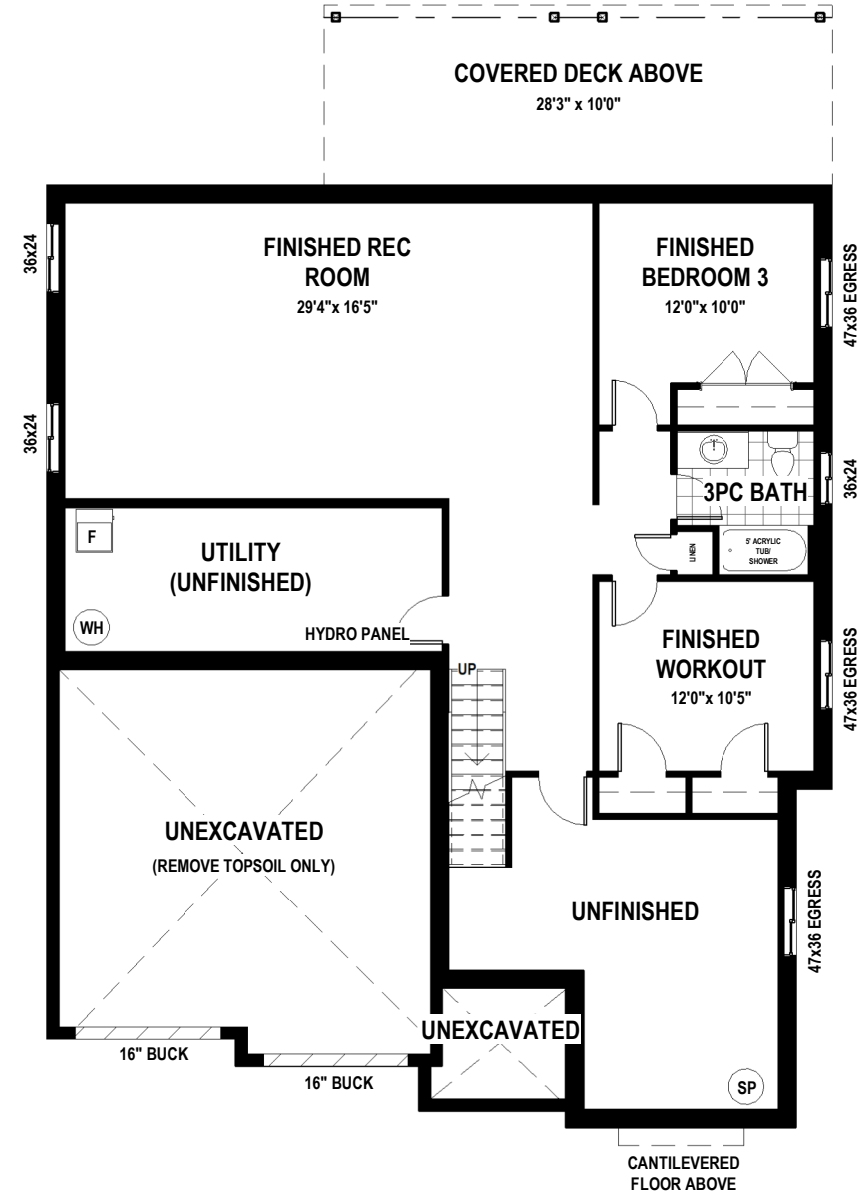

27 MAPLE LEAF AVE S.

1659 SQ.FT.
WIDTH - 43'8"
LENGTH - 54'3"

MAIN FLOOR - 1659 SQ.FT. - 9' CEILINGS

BASEMENT - 8'4" POUR

27 MAPLE LEAF AVE S.

1659 SQ.FT.
WIDTH - 43'8"
LENGTH - 54'3"

Rinaldi
HOMES
RinaldiHomes.com
905-688-1283